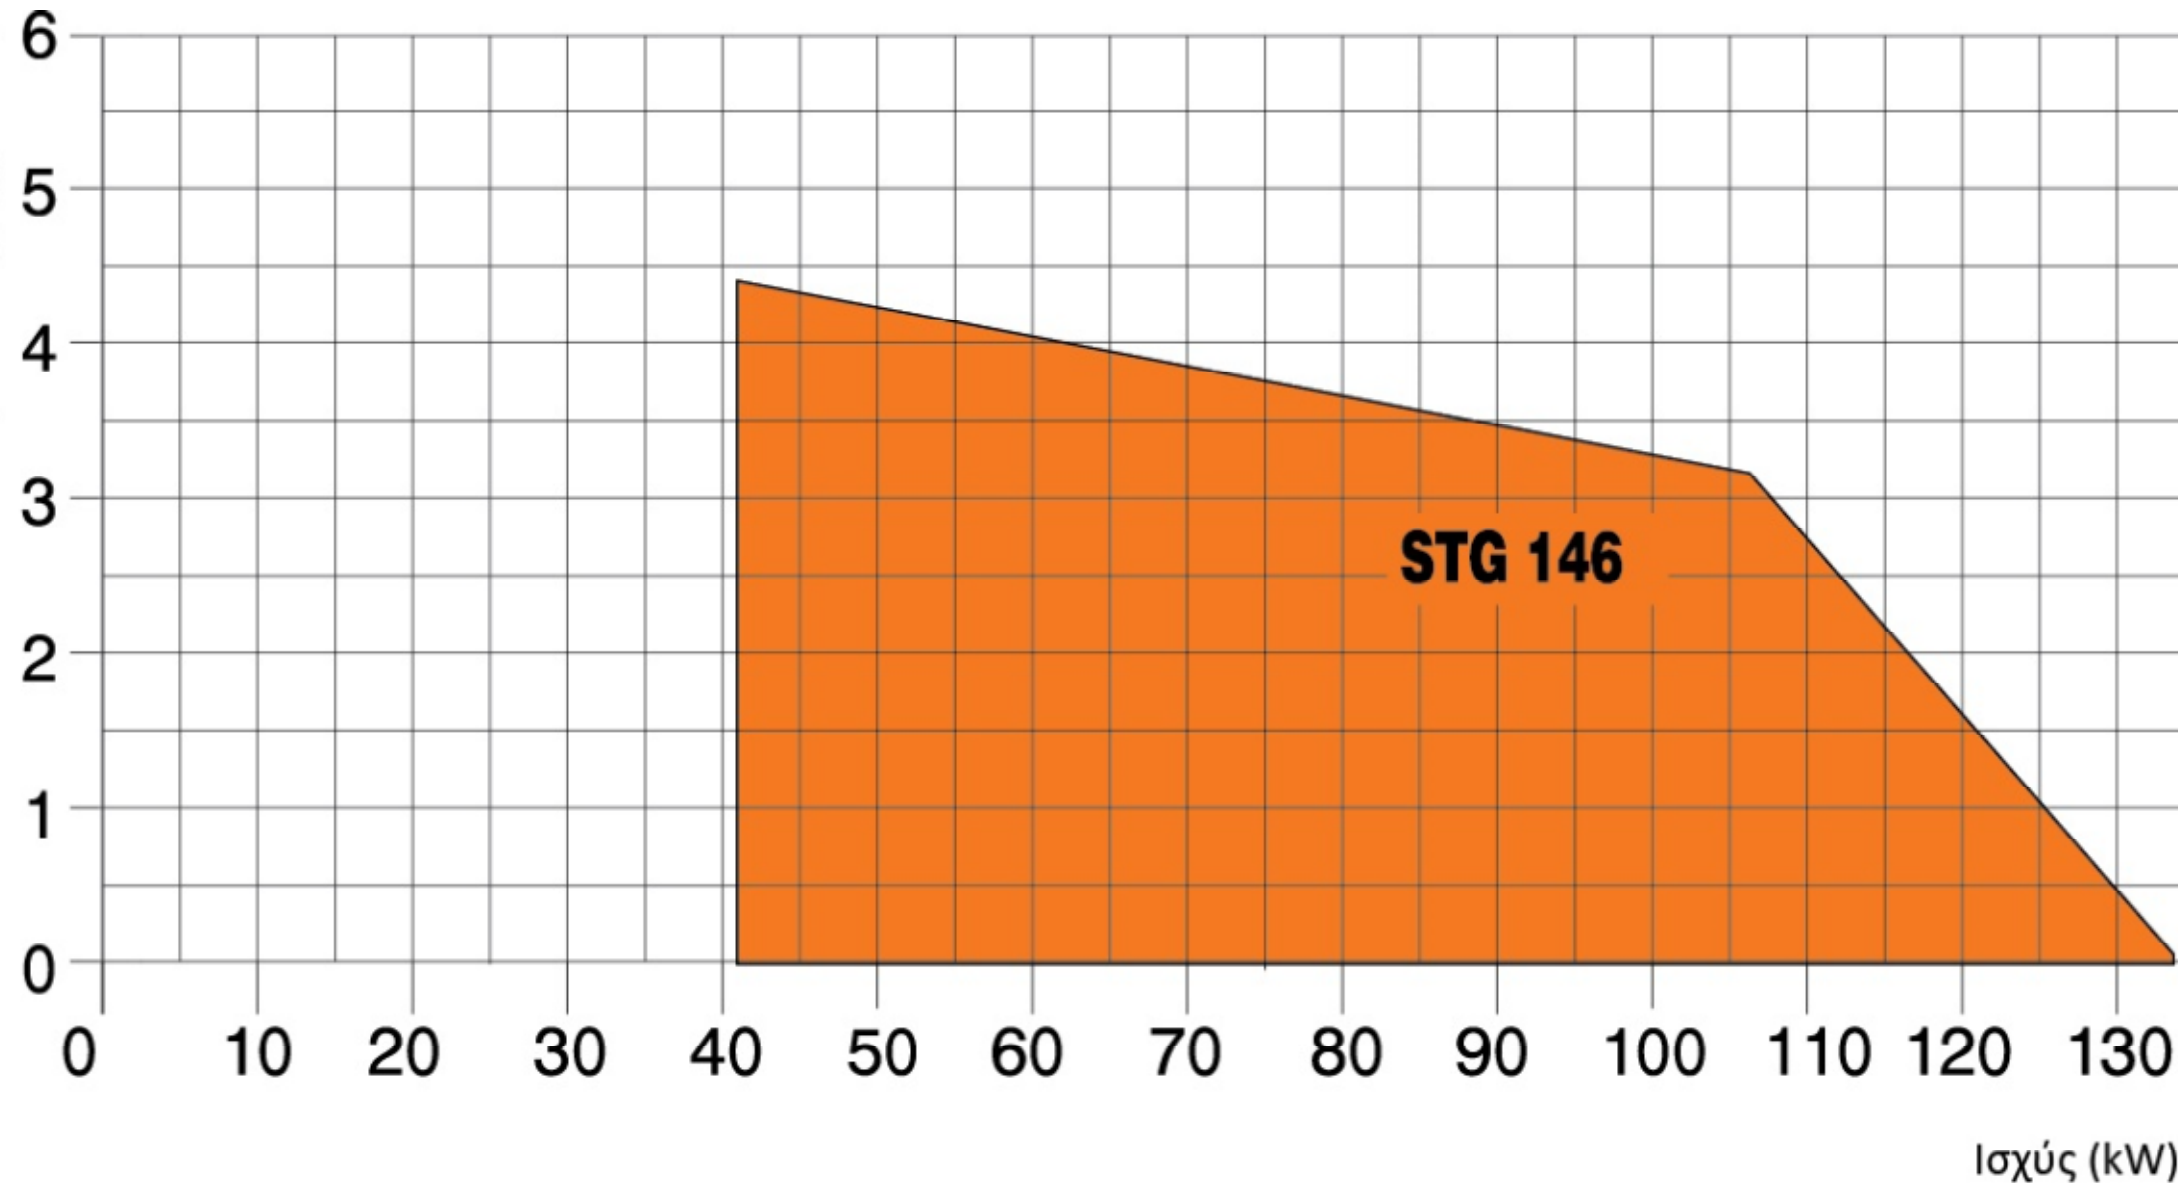

Πίεση αντίθλιψης (mbar)

STG 146

Ισχύς (kW)